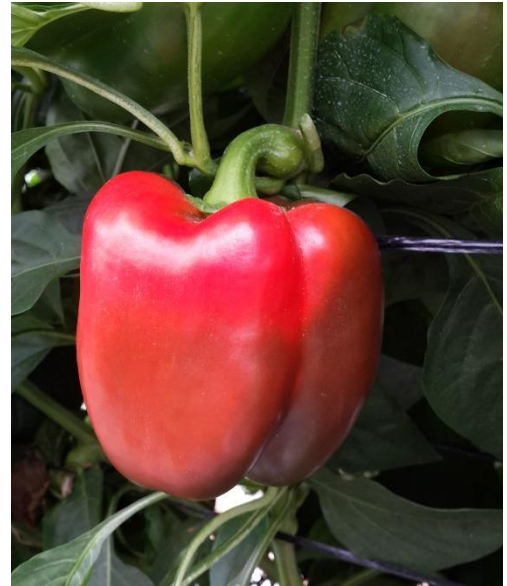

פלפל | *Capsicum annuum*

פלפל בלוקי אדום אלבמה

פלפל בלוקי אדום איכותי בעל חנטה טובה בטמפרטורות נמוכות.

- צמח חזק
- פרי איכותי מאוד
- מידות פרי (ממוצע): L - XL
- משקל פרי (ממוצע): 180 - 220 גרם
- עובי דופן עבה
- מתאים לגידול בבתי רשת ומנהרות
- חיי מדף ארוכים במיוחד
- עמידויות/סבילויות: TSW , L4