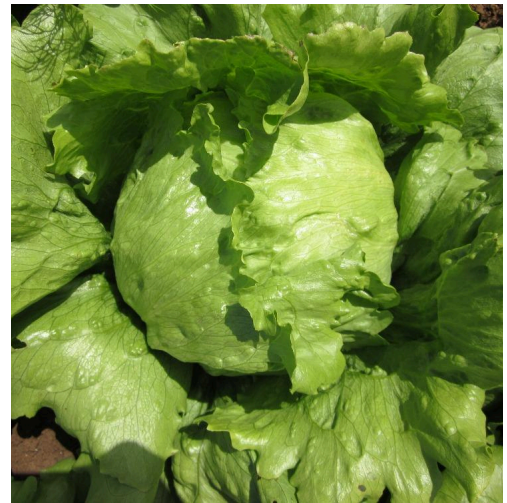

Lactuca sativa | חסה

חסה אייסברג עגולה קייצית

חסה אייסברג עגולה.

- צורה: עגולה
- מועד שתילה: קיץ
- צבע: ירוק

זרעים טכנולוגיות ד.מ בע"מ | כפר רות, משק 1, 73196, ישראל | 08-9761419 | office@seedstec.com

המידע המפורסם בזאת ומידע שימסר בע"פ על ידי נציגי החברה משקף תוצאות ניסוי פנימיות אשר בוצעו ע"י חברת "זרעים טכנולוגיות". אין לראות במידע זה מצג או הבטחה כלשהי. תוצאות המופקות מהזן ויבולו משתנים מהותית בתלות בגורמים שונים כגון דרכי גידול ודרכי טיפול בזן, עונות הגידול ואזור הגידול. המידע בנוגע לעונות הגידול המומלצות הן התוויה בלבד. התמונות הן להמחשה בלבד. כל הזכויות שמורות לחברת זרעים טכנולוגיות ד.מ בע"מ